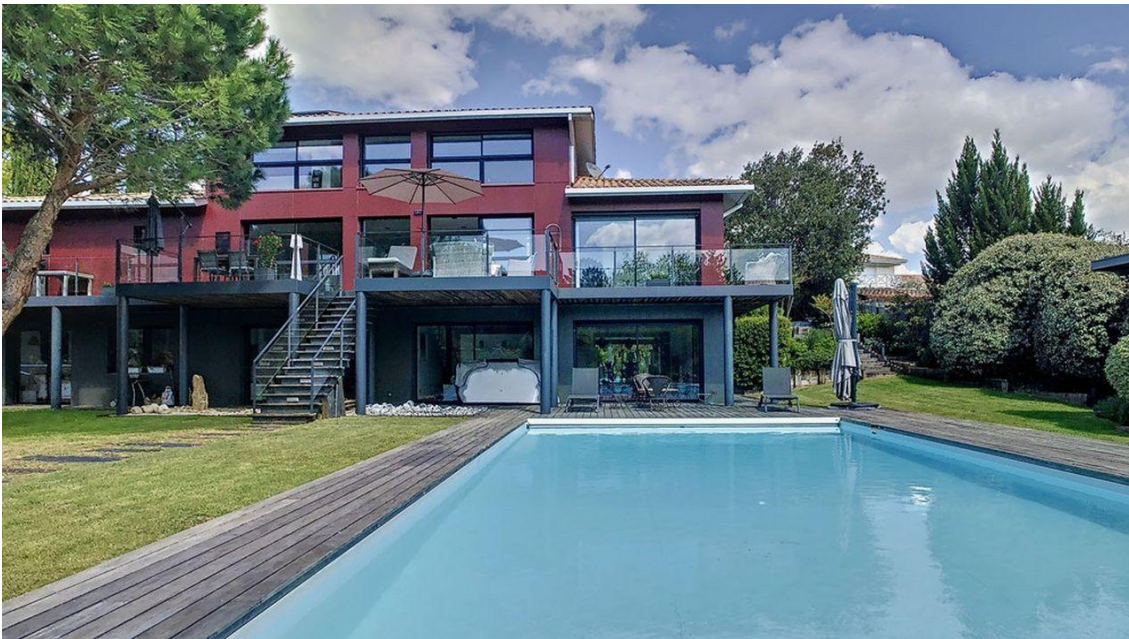

Le bien de la semaine : une maison d'architecte près d'Arcachon aux portes de l'océan

Cette grande villa contemporaine au style californien se situe à proximité de la dune du Pilat, des plages du bassin d'Arcachon et de l'océan Atlantique.

Une villa aux tonalités californiennes (Espaces atypiques.)

Par Les Echos

Publié le 17 mai 2023 à 12:32 Mis à jour le 17 mai 2023 à 13:30

Idéalement implantée en lisière de forêt sur un terrain paysagé de plus de 1.900 m², cette grande villa d'architecte au style californien se situe à La Teste-de-Buch, à proximité de la dune du Pilat, des plages du bassin d'Arcachon et de l'océan Atlantique.

Exposé plein sud, ce bien de 350 m² hors du commun propose, en rez-de-chaussée, une vaste salle de séjour cathédrale inondée de lumière avec salon, salle à manger et cuisine américaine entièrement équipée qui s'ouvre sur une terrasse plein sud. Une suite parentale avec salle d'eau, dressing et WC complètent ce niveau.

Vue sur la forêt

A l'étage, la villa offre un grand bureau avec vue dominante sur le jardin et la forêt des landes de Gascogne. Une chambre avec salle d'eau vient parfaire cet espace en mezzanine.

Au rez-de-jardin, il y a une suite parentale avec salle d'eau et grand dressing, deux belles chambres, une salle de bains et une salle de sport avec spa.